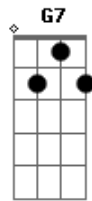

© ukulele-chords.com