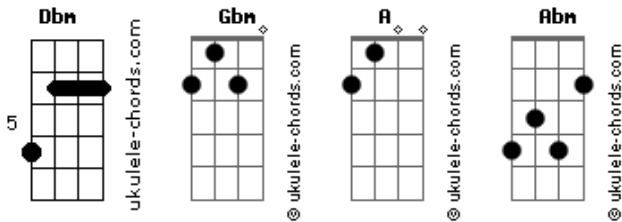

# Ana Capalbo - Porcelana

tom:

Intro: Dbm Gbm Dbm Gbm  
Dbm Gbm A Abm Dbm

Dbm Gbm Dbm Gbm  
Esa mujer es perfecta, lo se  
Dbm

Pero cuidado  
Gbm A  
Porque si juegas con ella  
Abm Dbm  
La podrías romper

( A Abm Dbm )

Dbm Gbm Dbm Gbm  
Esa mujer es perfecta, ya que  
Dbm  
Pero cuidado  
Gbm A Abm Dbm  
Porque en su blanca piel tu te podrías perder

Dbm Gbm Abm  
Soy de porcelana  
Dbm Gbm Abm  
Soy de porcelana  
Dbm Gbm Abm  
Soy de porcelana  
Gbm Abm Dbm  
Y me llamo ana

( Gbm Abm Dbm )

Dbm Gbm Dbm Gbm  
Esa mujer es perfecta, lo se  
Dbm  
Pero cuidado  
Gbm A  
Porque si juegas con ella

## Acordes

Abm Dbm  
La podrías romper

Dbm Gbm Abm  
Soy de porcelana  
(virginiana)  
Dbm Gbm Abm  
Soy de porcelana  
(geminiana)  
Dbm Gbm Abm  
Soy de porcelana  
(escorpiana)  
Gbm Abm Dbm  
Y me llamo Ana