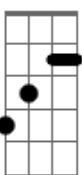

Ana Capalbo - Leo

tom:

Intro: B Abm Dbm Gb

B Abm

Sos un perdido

Dbm

Siempre estás

Gb

Vestido igual

B Abm ? Ab

Fuiste mi amigo

Dbm Gb

Nunca te voy a olvidar

E Gb

Yo te quiero para siempre

E Gb

Y siempre te voy a putear

E Gb

Acordes

B

© ukulele-chords.com

Abm