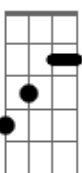

Ana Capalbo - Leo

tom:

Intro: B Abm Dbm Gb

B Abm

Sos un perdido

Dbm

Siempre estás

Gb

Vestido igual

B Abm ? Ab

Fuiste mi amigo

Dbm Gb

Nunca te voy a olvidar

E Gb

Yo te quiero para siempre

E Gb

Y siempre te voy a putear

E Gb

Acordes

B

© ukulele-chords.com

Abm