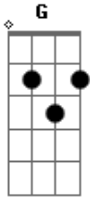

# Ana Capalbo - Aries

tom:

Intro: C G C

Yo viajé a un lugar muy lejano  
 A donde vos no nunca fuiste no no  
 Veo que estás desaprovechando  
 Mi gran comprensión  
 Y mi fiel expresión  
 Es una manera sutil de decir  
 Que sobre el amor  
 Yo se mucho más que vos  
 No te lo tomes así tampoco

## Acordes

© ukulele-chords.com

© ukulele-chords.com

© ukulele-chords.com

© ukulele-chords.com

G  
 Yo soy humilde  
 Yo quiero servir  
 C  
 Hago chistes y me rio de todo  
 G  
 Porque no elegi  
 Sentir ni vivir  
 F G C  
 Estoy deprimida como vos  
 F G Am  
 Nací en mala hora como vos  
 F G Am  
 Nunca elegirías la salvación  
 F G  
 Te convertís en piedra  
 F G C  
 Cuando escuchás mi voz  
 [Final] G C G C  
 G C G C