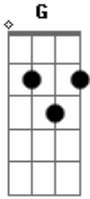

Ana Capalbo - Aries

tom:

Intro: C G C

C
Yo viajé a un lugar muy lejano
G
A donde vos no nunca fuiste no no
C
Veo que estás desaprovechando
G
Mi gran comprensión
Y mi fiel expresión
F G
Es una manera sutil de decir
F
Que sobre el amor
G C
Yo se mucho más que vos
C
No te lo tomes así tampoco

Acordes

© ukulele-chords.com

© ukulele-chords.com

© ukulele-chords.com

© ukulele-chords.com

G
Yo soy humilde
Yo quiero servir
C
Hago chistes y me rio de todo
G
Porque no elegi
Sentir ni vivir
F G C
Estoy deprimida como vos
F G Am
Nací en mala hora como vos
F G Am
Nunca elegirías la salvación
F G
Te convertís en piedra
F G C
Cuando escuchás mi voz
[Final] G C G C
G C G C