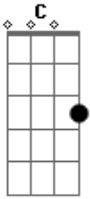

Ana Capalbo - Aries

tom:

Intro: C G C

C
Yo viajé a un lugar muy lejano
G
A donde vos no nunca fuiste no no
C
Veo que estás desaprovechando
G
Mi gran comprensión
Y mi fiel expresión

F G
Es una manera sutil de decir

F
Que sobre el amor
G C
Yo se mucho más que vos

C
No te lo tomes así tampoco

Acordes

© ukulele-chords.com

© ukulele-chords.com

© ukulele-chords.com

© ukulele-chords.com

G
Yo soy humilde
Yo quiero servir
C
Hago chistes y me rio de todo
G
Porque no elegi
Sentir ni vivir

F G C
Estoy deprimida como vos
F G Am
Nací en mala hora como vos
F G Am
Nunca elegirías la salvación

F G
Te convertís en piedra
F G C
Cuando escuchás mi voz

[Final] G C G C
G C G C