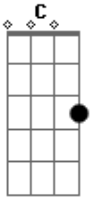

Ana Capalbo - Aries

tom:

Intro: C G C

C
Yo viajé a un lugar muy lejano
G
A donde vos no nunca fuiste no no
C
Veo que estás desaprovechando
G
Mi gran comprensión
Y mi fiel expresión
F G
Es una manera sutil de decir
F
Que sobre el amor
G C
Yo se mucho más que vos
C
No te lo tomes así tampoco

Acordes

© ukulele-chords.com

© ukulele-chords.com

© ukulele-chords.com

© ukulele-chords.com

G
Yo soy humilde
Yo quiero servir
C
Hago chistes y me rio de todo
G
Porque no elegi
Sentir ni vivir
F G C
Estoy deprimida como vos
F G Am
Nací en mala hora como vos
F G Am
Nunca elegirías la salvación
F G
Te convertís en piedra
F G C
Cuando escuchás mi voz
[Final] G C G C
G C G C