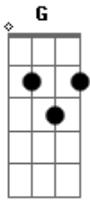

Ana Capalbo - Aries

tom:

Intro: C G C

C
Yo viajé a un lugar muy lejano
G
A donde vos no nunca fuiste no no
C
Veo que estás desaprovechando
G
Mi gran comprensión
Y mi fiel expresión

F G
Es una manera sutil de decir

F
Que sobre el amor

G C
Yo se mucho más que vos

C
No te lo tomes así tampoco

Acordes

© ukulele-chords.com

© ukulele-chords.com

© ukulele-chords.com

© ukulele-chords.com

G
Yo soy humilde
Yo quiero servir
C
Hago chistes y me rio de todo
G
Porque no elegi
Sentir ni vivir

F G C
Estoy deprimida como vos
F G Am
Nací en mala hora como vos
F G Am
Nunca elegirías la salvación

F G
Te convertís en piedra
F G C
Cuando escuchás mi voz