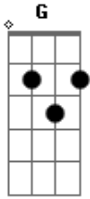

Ana Capalbo - Aries

tom:

Intro: C G C

C
Yo viajé a un lugar muy lejano
G
A donde vos no nunca fuiste no no
C
Veo que estás desaprovechando
G
Mi gran comprensión
Y mi fiel expresión

F G
Es una manera sutil de decir

F
Que sobre el amor
G C
Yo se mucho más que vos

C
No te lo tomes así tampoco

Acordes

© ukulele-chords.com

© ukulele-chords.com

© ukulele-chords.com

© ukulele-chords.com

G
Yo soy humilde
Yo quiero servir
C
Hago chistes y me rio de todo
G
Porque no elegi
Sentir ni vivir

F G C
Estoy deprimida como vos
F G Am
Nací en mala hora como vos
F G Am
Nunca elegirías la salvación

F G
Te convertís en piedra
F G C
Cuando escuchás mi voz

[Final] G C G C
G C G C