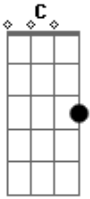

# Ana Capalbo - Aries

tom:

Intro: C G C

Yo viajé a un lugar muy lejano  
 A donde vos no nunca fuiste no no  
 Veo que estás desaprovechando  
 Mi gran comprensión  
 Y mi fiel expresión  
 Es una manera sutil de decir  
 Que sobre el amor  
 Yo se mucho más que vos  
 No te lo tomes así tampoco

## Acordes

© ukulele-chords.com

© ukulele-chords.com

© ukulele-chords.com

© ukulele-chords.com

G  
 Yo soy humilde  
 Yo quiero servir  
 C  
 Hago chistes y me rio de todo  
 G  
 Porque no elegi  
 Sentir ni vivir  
 F G C  
 Estoy deprimida como vos  
 F G Am  
 Nací en mala hora como vos  
 F G Am  
 Nunca elegirías la salvación  
 F G  
 Te convertís en piedra  
 F G C  
 Cuando escuchás mi voz  
 [Final] G C G C  
 G C G C