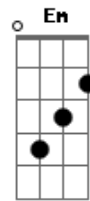

Sem entregar e repartir

D A
Pra você guardei o amor que sempre quis mostrar

Bm G D
O amor que vive em mim, vem visitar

Em A7 A7 A7
Sorrir, vem colorir, solar

Vem esquentar e permitir

D A
Quem acolher o que ele tem e trás

Em A7 G A7
Além de não saber como fazer pra ter um jeito meu de me
mostrar

D A Bm Bm G D
Achei vendo em você, explicação nenhuma isso requer

Em A7 G A7
Se o coração bater forte e arder, no fogo o gelo vai queimar

D A
Pra você guardei o amor que aprendi vem dos meus pais

Bm G D Em
O amor que tive e recebi e hoje posso dar livre e feliz

A A7 A7
Céu, cheiro e o ar na cor que o arco íris risca ao levitar

D A
Vou nascer de novo, lápis, edifício, tevere, ponte

Bm G D Em
Desenhar no seu quadril

A7 A7 A7
Meus lábios beijam signos feito se nos trilho a infância
terço o berço do seu lar.

Acordes

© ukulele-chords.com

© ukulele-chords.com

© ukulele-chords.com

© ukulele-chords.com