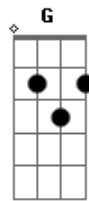

Sem entregar e repartir

D A
Pra você guardei o amor que sempre quis mostrar

Bm G D
O amor que vive em mim, vem visitar

Em A7 A7 A7
Sorrir, vem colorir, solar

Vem esquentar e permitir

D A
Quem acolher o que ele tem e trás

Em A7 G A7
Além de não saber como fazer pra ter um jeito meu de me
mostrar

D A Bm Bm G D
Achei vendo em você, explicação nenhuma isso requer

Em A7 G A7
Se o coração bater forte e arder, no fogo o gelo vai queimar

D A
Pra você guardei o amor que aprendi vem dos meus pais

Bm G D Em
O amor que tive e recebi e hoje posso dar livre e feliz

A A7 A7
Céu, cheiro e o ar na cor que o arco íris risca ao levitar

D A
Vou nascer de novo, lápis, edifício, tevere, ponte

Bm G D Em
Desenhar no seu quadril

A7 A7 A7
Meus lábios beijam signos feito se nos trilho a infância
terço o berço do seu lar.

Acordes

© ukulele-chords.com

© ukulele-chords.com

© ukulele-chords.com

© ukulele-chords.com