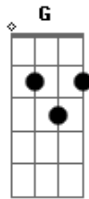

D A
Pra você guardei o amor que sempre quis mostrar

Bm
O amor que vive em mim, vem visitar

Bm7 G D
Sorrir, vem colorir, solar

Em7 A7 A7 A7
Vem esquentar e permitir

D A
Quem acolher o que ele tem e trás

Bm
Quem entender o que ele diz no giz

D A Bm Bm7 G D
Achei vendo em você, explicação nenhuma isso requer

Em7 A7 G A7
Se o coração bater forte e arder, no fogo o gelo vai queimar

D A
Pra você guardei o amor que aprendi vem dos meus pais

Bm Bm7 G D Em7
O amor que tive e recebi e hoje posso dar livre e feliz

A A7 A7
Céu, cheiro e o ar na cor que o arco íris risca ao levitar

D A
Vou nascer de novo, lápis, edifício, tevere, ponte

Bm
Desenhar no seu quadril

Bm7 G D Em7
A7 A7 A7

Meus lábios beijam signos feito se nos trilho a infância

terço o berço do seu lar.

Acordes

© ukulele-chords.com

© ukulele-chords.com

© ukulele-chords.com

© ukulele-chords.com

© ukulele-chords.com

© ukulele-chords.com