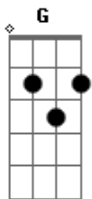

D A
Pra você guardei o amor que sempre quis mostrar

Bm
O amor que vive em mim, vem visitar

Bm7 G D
Sorrir, vem colorir, solar

Em7 A7 A7 A7
Vem esquentar e permitir

D A
Quem acolher o que ele tem e trás

Bm
Quem entender o que ele diz no giz

D A Bm Bm7 G D
Achei vendo em você, explicação nenhuma isso requer

Em7 A7 G A7
Se o coração bater forte e arder, no fogo o gelo vai queimar

D A
Pra você guardei o amor que aprendi vem dos meus pais

Bm Bm7 G D Em7
O amor que tive e recebi e hoje posso dar livre e feliz

A A7 A7
Céu, cheiro e o ar na cor que o arco íris risca ao levitar

D A
Vou nascer de novo, lápis, edifício, tevere, ponte

Bm
Desenhar no seu quadril

Bm7 G D Em7
Meus lábios beijam signos feito se nos trilho a infância

A7 A7 A7
terço o berço do seu lar.

Acordes

© ukulele-chords.com

© ukulele-chords.com

© ukulele-chords.com

© ukulele-chords.com

© ukulele-chords.com

© ukulele-chords.com