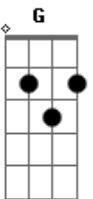

© ukulele-chords.com