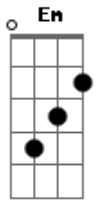

Ana Cañas - Na Medida do Impossível

Tom: D

(intro) D7 A7

D7
Mesmo que eu te esqueça
A7
Me ame
D7
Mesmo que eu minta
A7
Se engane
Em
Caso eu fique viva
A7
Eu só quero diversão
Em
E caso eu te seduza
G
É só um pouco de atenção.

(D7 A7 D7 A7)

D7
Mesmo que eu não queira

A7
Tenha pressa
D7
Mesmo que eu não saiba
A7
Não interessa,não não
Em
Em caso de emergência
A7
Tenha muita paciência
Em
E caso eu me atreva
G
Por favor, me beba.

(Em A7)
Na medida do impossível
Veja tudo como é
Planejando a minha fuga
Vou ficando aqui, a pé.

(Em A7)
Não me deixe aqui
Não me deixe a pé

Acordes

© ukulele-chords.com

© ukulele-chords.com

© ukulele-chords.com