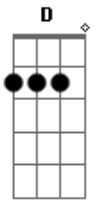

Ana Cañas - Na Medida do Impossível

Tom: D

(intro) D7 A7

D7
Mesmo que eu te esqueça
A7
Me ame
D7
Mesmo que eu minta
A7
Se engane
Em
Caso eu fique viva
A7
Eu só quero diversão
Em
E caso eu te seduza
G
É só um pouco de atenção.

(D7 A7 D7 A7)

D7
Mesmo que eu não queira

A7
Tenha pressa
D7
Mesmo que eu não saiba
A7
Não interessa,não não
Em
Em caso de emergência
A7
Tenha muita paciência
Em
E caso eu me atreva
G
Por favor, me beba.

(Em A7)
Na medida do impossível
Veja tudo como é
Planejando a minha fuga
Vou ficando aqui, a pé.

(Em A7)
Não me deixe aqui
Não me deixe a pé

Acordes

© ukulele-chords.com