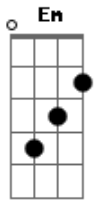

Ana Cañas - Na Medida do Impossível

Tom: **D**

(intro) **D7 A7**

D7
Mesmo que eu te esqueça
A7
Me ame
D7
Mesmo que eu minta
A7
Se engane
Em
Caso eu fique viva
A7
Eu só quero diversão
Em
E caso eu te seduza
G
É só um pouco de atenção.

(**D7 A7 D7 A7**)

D7
Mesmo que eu não queira

A7
Tenha pressa
D7
Mesmo que eu não saiba
A7
Não interessa,não não
Em
Em caso de emergência
A7
Tenha muita paciência
Em
E caso eu me atreva
G
Por favor, me beba.

(**Em A7**)
Na medida do impossível
Veja tudo como é
Planejando a minha fuga
Vou ficando aqui, a pé.

(**Em A7**)
Não me deixe aqui
Não me deixe a pé

Acordes

© ukulele-chords.com

© ukulele-chords.com

© ukulele-chords.com