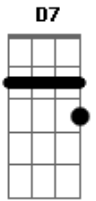

© ukulele-chords.com