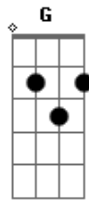

© ukulele-chords.com