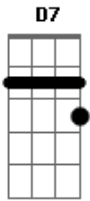

© ukulele-chords.com

© ukulele-chords.com