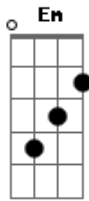

Ana Cañas - Na Medida do Impossível

Tom: **D**

(intro) **D7 A7**

D7
Mesmo que eu te esqueça
A7
Me ame
D7
Mesmo que eu minta
A7
Se engane
Em
Caso eu fique viva
A7
Eu só quero diversão
Em
E caso eu te seduza
G
É só um pouco de atenção.

(**D7 A7 D7 A7**)

D7
Mesmo que eu não queira

A7
Tenha pressa
D7
Mesmo que eu não saiba
A7
Não interessa, não não
Em
Em caso de emergência
A7
Tenha muita paciência
Em
E caso eu me atreva
G
Por favor, me beba.

(**Em A7**)
Na medida do impossível
Veja tudo como é
Planejando a minha fuga
Vou ficando aqui, a pé.

(**Em A7**)
Não me deixe aqui
Não me deixe a pé

Acordes

© ukulele-chords.com

© ukulele-chords.com

© ukulele-chords.com