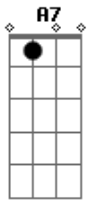

Ana Cañas - Na Medida do Impossível

Tom: **D**

(intro) **D7 A7**

D7
Mesmo que eu te esqueça
A7
Me ame
D7
Mesmo que eu minta
A7
Se engane
Em
Caso eu fique viva
A7
Eu só quero diversão
Em
E caso eu te seduza
G
É só um pouco de atenção.

(**Em A7**)
Na medida do impossível
Veja tudo como é
Planejando a minha fuga
Vou ficando aqui, a pé.

(**Em A7**)
Não me deixe aqui
Não me deixe a pé

Acordes

© ukulele-chords.com

© ukulele-chords.com

© ukulele-chords.com