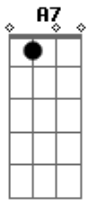

Ana Cañas - Na Medida do Impossível

Tom: **D**

(intro) **D7 A7**

D7
Mesmo que eu te esqueça
A7
Me ame
D7
Mesmo que eu minta
A7
Se engane
Em
Caso eu fique viva
A7
Eu só quero diversão
Em
E caso eu te seduza
G
É só um pouco de atenção.

(**Em A7**)
Na medida do impossível
Veja tudo como é
Planejando a minha fuga
Vou ficando aqui, a pé.

(**Em A7**)
Não me deixe aqui
Não me deixe a pé

Acordes

© ukulele-chords.com

© ukulele-chords.com

© ukulele-chords.com