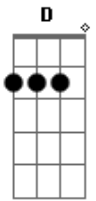

Ana Cañas - Na Medida do Impossível

Tom: **D**

(intro) **D7 A7**

D7
Mesmo que eu te esqueça
A7
Me ame
D7
Mesmo que eu minta
A7
Se engane
Em
Caso eu fique viva
A7
Eu só quero diversão
Em
E caso eu te seduza
G
É só um pouco de atenção.

(**D7 A7 D7 A7**)

D7
Mesmo que eu não queira

A7
Tenha pressa
D7
Mesmo que eu não saiba
A7
Não interessa,não não
Em
Em caso de emergência
A7
Tenha muita paciência
Em
E caso eu me atreva
G
Por favor, me beba.

(**Em A7**)
Na medida do impossível
Veja tudo como é
Planejando a minha fuga
Vou ficando aqui, a pé.

(**Em A7**)
Não me deixe aqui
Não me deixe a pé

Acordes

© ukulele-chords.com