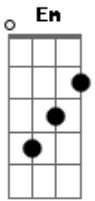

© ukulele-chords.com