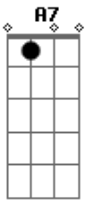

© ukulele-chords.com