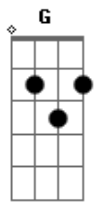

© ukulele-chords.com