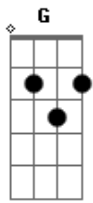

Ana Beatriz - Estava Triste

tom:

Intro: G Cadd9 D G
G Cadd9 D G

[Primeira Parte]

G Cadd9 D G
Esta triste, ai eu lembrei de Jesus
G Cadd9 D G
Inexplicável o preço pago lá na cruz
G Cadd9 D G
Estava triste, ai eu lembrei do amor

G Cadd9 D G
Foi Jesus Cristo, morreu por mim e me salvou

[Refrão]

G Cadd9 D G
Era pra eu estar lá, naquela cruz
G Cadd9 D G
Era para o meu sangue ser, mas foi o de Jesus
G Cadd9 D G
Era pra eu estar lá, naquela cruz
G Cadd9 D G
Era para o meu sangue ser, mas foi o de Jesus

Acordes

© ukulele-chords.com