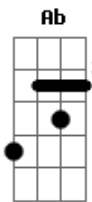

Ana Barroso - Nowhere Woman

tom:

Gb (forma dos acordes no tom de F)

Capostrate na 1ª casa

Intro: F F F F
F F F F

Ab G F
Vejo luzir de estrelas
Ab G Gb F F7

Sinto deleite em neon
Bbadd9 F
Gravidade, confesso, oscila
F#7M Gbadd9 F7

Saga retirante é sina
A#7M Bb Gm
Qual dimensão me perdi

Depois que a gente se viu?
F Badd9 F F7

Limbo online cometa
Bbadd9 A#m7M F F F F

Luz mais veloz que a cabeça tesa
Gb7

Buraco infinito e negro
Gb7

Quasar me engoliu o medo
Gb7 Gm7 Abm7 Gm7

Nesse cruzeiro do sul
C7

Só levo poeira e cheiro
F

Nowhere woman
Ab G F
Nowhere woman
Ab G Gb F
Nowhere woman

Acordes

© ukulele-chords.com

© ukulele-chords.com

© ukulele-chords.com

© ukulele-chords.com