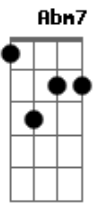

© ukulele-chords.com