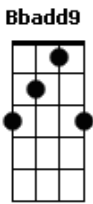

© ukulele-chords.com