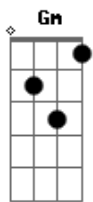

Ana Barroso - Nowhere Woman

tom:

Gb (forma dos acordes no tom de F)

Capostrate na 1ª casa

Intro: F F F F
F F F F

Ab G F
Vejo luzir de estrelas
Ab G Gb F F7

Sinto deleite em neon
Bbadd9 F
Gravidade, confesso, oscila
F#7M Gbadd9 F7

Saga retirante é sina
A#7M Bb Gm
Qual dimensão me perdi

Depois que a gente se viu?
F Badd9 F F7

Limbo online cometa
Bbadd9 A#m7M F F F F

Luz mais veloz que a cabeça tesa
Gb7

Buraco infinito e negro
Gb7

Quasar me engoliu o medo
Gb7 Gm7 Abm7 Gm7

Nesse cruzeiro do sul
C7

Só levo poeira e cheiro
F

Nowhere woman
Ab G F
Nowhere woman
Ab G Gb F
Nowhere woman

Acordes

© ukulele-chords.com

© ukulele-chords.com

© ukulele-chords.com

© ukulele-chords.com