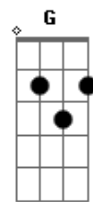

Ana Barroso - Nowhere Woman

tom:

Gb (forma dos acordes no tom de F)

Capostrate na 1ª casa

Intro: F F F F
F F F F

Ab G F
Vejo luzir de estrelas
Ab G Gb F F7

Sinto deleite em neon
Bbadd9 F
Gravidade, confesso, oscila
F#7M Gbadd9 F7

Saga retirante é sina
A#7M Bb Gm
Qual dimensão me perdi

Depois que a gente se viu?
F Badd9 F F7

Limbo online cometa
Bbadd9 A#m7M F F F F

Luz mais veloz que a cabeça tesa
Gb7

Buraco infinito e negro
Gb7

Quasar me engoliu o medo
Gb7 Gm7 Abm7 Gm7

Nesse cruzeiro do sul
C7

Só levo poeira e cheiro
F

Nowhere woman
Ab G F
Nowhere woman
Ab G Gb F
Nowhere woman

Acordes

© ukulele-chords.com

© ukulele-chords.com

© ukulele-chords.com

© ukulele-chords.com