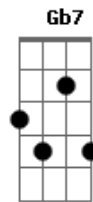

© ukulele-chords.com