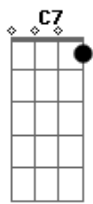

© ukulele-chords.com