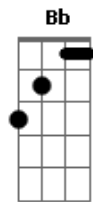

© ukulele-chords.com