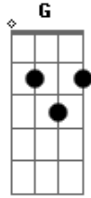

© ukulele-chords.com

© ukulele-chords.com