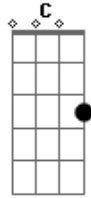

© ukulele-chords.com