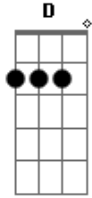

Ana Bárbara - Lo Busque

Tom: G

Voy buscando ^G un corazón
que en el verano se perdió ^D
y no hay mas indicios ^C
que alguien dijo ^{Am}
que en otra cama durmió ^{Em} ^D ^D ^D
Sigo el rastro desolado ^G
de un amor desesperado ^D
que no dijo adios, ^C
es mas dijo adios, ^{Am} ^{Em} ^D ^D ^D
es mas dijo vendría con el alba y no volvió, ^C ^G ^D ^D ^D
desapareció, ni huella dejó...

Refrão:

| ^G
| Y lo busqué hasta debajo de la cama
| ^D
| y encontré pedazos de mi alma

| ^G ^D ^D ^D
| de pena murió...

^G
Sigo el rastro desolado
^D
de un amor desesperado
^C
que no dijo adios,
^{Am} ^{Em} ^D ^D ^D
es mas dijo vendría con el alba y no volvió,
^C ^G ^D ^D ^D
desapareció, ni huella dejó...

Refrão

Acordes