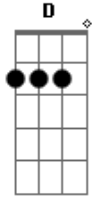

Ana Bárbara - Lo Busque

Tom: G

Voy buscando ^G un corazón
que en el verano se perdió ^D
y no hay mas indicios ^C
que alguien dijo ^{Am}
que en otra cama durmió ^{Em} ^D ^D ^D
Sigo el rastro desolado ^G
de un amor desesperado ^D
que no dijo adios, ^C
es mas dijo ^{Am} vendría ^{Em} con el alba y no volvió, ^D ^D ^D
desapareció, ni huella dejó... ^C ^G ^D ^D ^D

Refrão:

| ^G
| Y lo busqué hasta debajo de la cama
| ^D
| y encontré pedazos de mi alma

| ^G ^D ^D ^D
| de pena murió...

^G
Sigo el rastro desolado
^D
de un amor desesperado
^C
que no dijo adios,
^{Am} ^{Em} ^D ^D ^D
es mas dijo vendría con el alba y no volvió,
^C ^G ^D ^D ^D
desapareció, ni huella dejó...

Refrão

Acordes