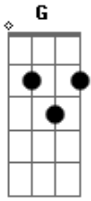

Ana Abgail - Especial (Mudanças)

tom:

G

G

D

A minha vida era comum, com batalhas

Em

C

Com lutas pra poder vence

Até um dia que em meio delas

D

C

Eu fui conhecer você

A minha vida logo mudou

D

Em

Acordes

© ukulele-chords.com