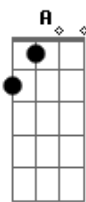

© ukulele-chords.com