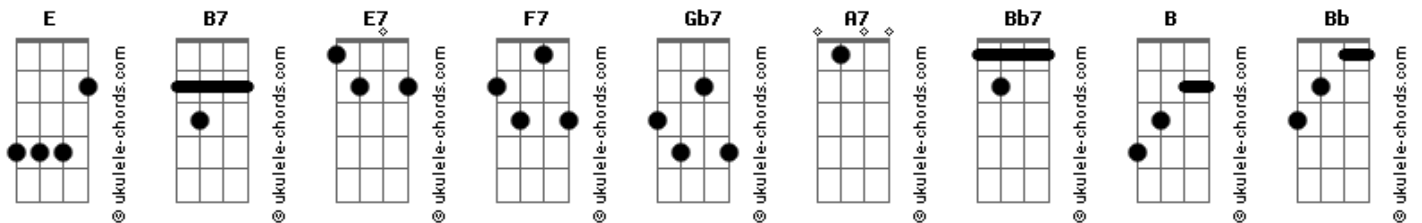

Amsteradio? - Lui

Tom: E

Intro: B7 E7 F7 Gb7 A7 Bb7 B7
B7 E7 F7 Gb7 A7 Bb7 B7

Riff:

(Gb7)
(B7 E7 F7 Gb7 A7 Bb7)

Tinha um amigo meio engraçado
Ele andava sempre por aí
Dia de semana, feriado
Violão nas costas, (Blá blá blá) whiskas sachê

Na escola meio revoltado
Saiu de sala que zoolo o Miguel
E na mesa da direção com uma caneta ele escreveu

(B Bb B Bb B Bb B)

Escreveu!
Escreveu!
Escreveu!
Escreveu!
"Lui!?"

(B7 E7 F7 Gb7 A7 Bb7)

Acordes

Ficou sabendo de um luau
Na praia vermelha e coisa e tal
Dos 50 e tantos confirmados vieram menos de 20 no final

Só tinha cantina da serra e tava uma merda e nada mais
Entediado ele se sentou e na areia molhada ele escreveu

(B Bb B Bb B Bb B)

Escreveu!
Escreveu!
Escreveu!
Escreveu!
"Lui!?"

(B7 E7 F7 Gb7 A7 Bb7)
(B7 E7 F7 Gb7 A7 Bb7)