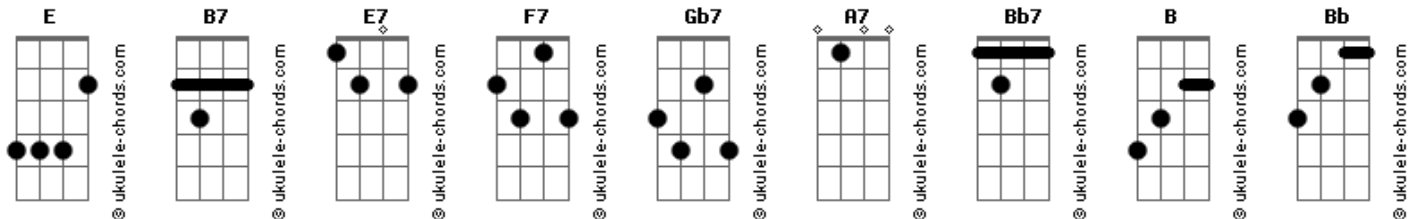

Amsteradio? - Lui

Tom: E

Intro: B7 E7 F7 Gb7 A7 Bb7 B7
B7 E7 F7 Gb7 A7 Bb7 B7

Riff:

(Gb7)
(B7 E7 F7 Gb7 A7 Bb7)

Tinha um amigo meio engraçado
Ele andava sempre por aí
Dia de semana, feriado
Violão nas costas, (Blá blá blá) whiskas sachê

Na escola meio revoltado
Saiu de sala que zoolo o Miguel
E na mesa da direção com uma caneta ele escreveu

(B Bb B Bb B Bb B)

Escreveu!
Escreveu!
Escreveu!
Escreveu!
"Lui!?"

(B7 E7 F7 Gb7 A7 Bb7)

Acordes

Ficou sabendo de um luau
Na praia vermelha e coisa e tal
Dos 50 e tantos confirmados vieram menos de 20 no final

Só tinha cantina da serra e tava uma merda e nada mais
Entediado ele se sentou e na areia molhada ele escreveu

(B Bb B Bb B Bb B)

Escreveu!
Escreveu!
Escreveu!
Escreveu!
"Lui!?"

(B7 E7 F7 Gb7 A7 Bb7)
(B7 E7 F7 Gb7 A7 Bb7)