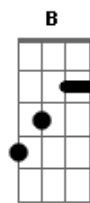

© ukulele-chords.com