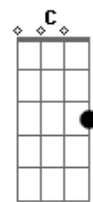

© ukulele-chords.com