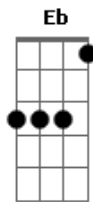

© ukulele-chords.com