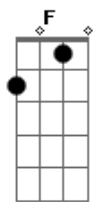

Amplifica - Espelhos

Tom: F

Intro: G

Gm Sem tempo Bb
Gm Para o silêncio F
Gm Dessa mente que mente Bb
Gm Pra sobreviver F
Gm Bb Gm F Cercado de dúvidas, perguntas
Gm E de um infinito fechado só de você F Gm
Gm Um tempo Bb
Gm Pra ver que nem tudo F
Gm Bb Gm É pra sempre e que sempre eu vou estar aqui F
Gm Com passos curtos na vida Bb Gm

Sem pressa, sem hora para me apressar

REFRÃO:

Eb Bb
Deixe ser , como tem que ser C
Viva tudo o que não souber viver Bb
Seja então , livre pra sentir F
C Corra e seja tudo o que quiser, além de mim
Intro: Solo (Eb , Bb, F, C)
Eb Bb
Deixe ser , como tem que ser C
Viva tudo o que não souber viver Bb
Seja então , livre pra sentir F
C Corra e seja tudo o que quiser, além de mim
(F, G)
Sem tempo, para o Silêncio

Acordes