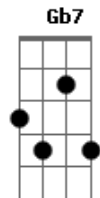

© ukulele-chords.com