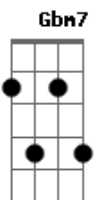

© ukulele-chords.com