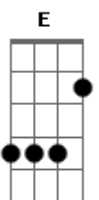

© ukulele-chords.com