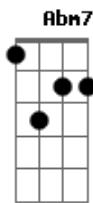

© ukulele-chords.com