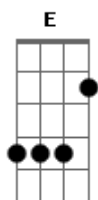

© ukulele-chords.com