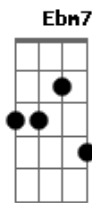

© ukulele-chords.com