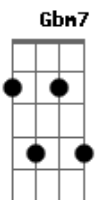

Amor Perfeito - Roberto Carlos

tom:

Intro: **Bm7 E7 A**
[Primeira Parte]

Bm7 E
Fecho os olhos, pra não ver
Bm7 E
Passar o tempo, sinto falta de você
Bm7 E
Anjo bom, amor perfeito no meu peito
Bm7 E
Sem você não sei viver

Bm7 E
Os segundos vão passando
Bm7 E
Lentamente, não tem hora pra chegar
Bm7 E
Até quando te querendo e
Bm7 E
Te amando, coração quer te encontrar

[Refrão]

Gbm7
Vem
Bm7
Que nos meus braços esse
Bm E7
Amor é uma canção
Dbm7 Gbm7
E eu não consigo te esquecer
Bm7 Bm E
Cada minuto é muito tempo sem você
D E Gbm E7
Sem você è è è

[Ponte]

A7 Bm7 E7
Eu não vou saber me acostumar
Dbm7 Gbm
Sem suas mãos pra me acalmar
Gbm Dadd9

Acordes

© ukulele-chords.com

© ukulele-chords.com

© ukulele-chords.com

© ukulele-chords.com

© ukulele-chords.com