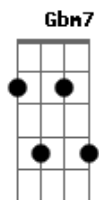

© ukulele-chords.com