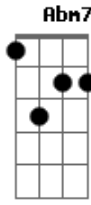

© ukulele-chords.com