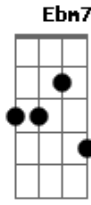

© ukulele-chords.com