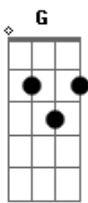

© ukulele-chords.com