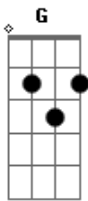

© ukulele-chords.com