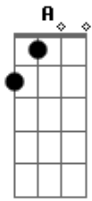

© ukulele-chords.com