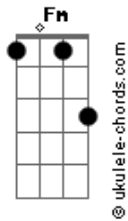

tom:

F (forma dos acordes no tom de G)

Afinação: D G C F A D

Intro: F G Am

F G F G
C F C F
Certa noite Deus apareceu, para o rei Salomão
C F C G
E lhe disse assim tenho ouvido a sua oração
F Fm C A7 Am
Escolhi para mim este lugar, casa de sacrifício ao seu nome
será
Dm D G
Era o templo de Deus que o rei mandou edificar
C F C F
O Senhor se agradou e ali derramou sua glória
C F G
Abençoando o templo e aos irmãos concedendo a vitória
F Fm C A7 Am
E o rei Salomão muito agradeceu, sacrifício de júbilo ele
ofereceu
Dm G C F C F C
Ali dentro do templo sagrado da casa de Deus
G G C
E o templo se enchia de glória, de glória imensa
F G C
E o povo clamava e se humilhava na sua presença
G G C
E a glória descia do alto de forma envolvente

F G C
E Deus derramava o espírito santo tão intensamente
Intro: C F C F
Aquele mesmo Deus que apareceu a Salomão
C F G
É o mesmo que hoje está presente nessa congregação
F Fm
Este templo também é um santo lugar
C A7 Am
Casa de sacrifício ao seu nome será
Dm D G
Era o templo de Deus que o rei mandou edificar
C F C F
Desde aos poucos a casa de Deus de glória se enchendo
C F G
É tão grande o poder que até sinto o chão estremecendo
F Fm
Como foi no passado aqui hoje será
C A7 Am
Hoje um varão de fogo em nosso meio está
Dm G C F C F C
Encendiando a igreja com a brasa viva do altar
G G C
E o templo se enchia de glória, de glória imensa
F G C
E o povo clamava e se humilhava na sua presença
G G C
E a glória descia do alto de forma envolvente
F G C
É Deus derramando o espírito Santo no meio da gente

Acordes

© ukulele-chords.com