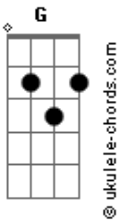

© ukulele-chords.com