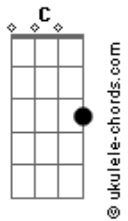

© ukulele-chords.com