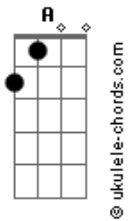

© ukulele-chords.com