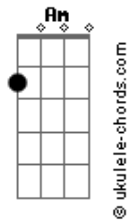

© ukulele-chords.com