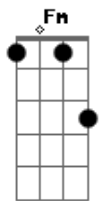

tom:

F (forma dos acordes no tom de G)

Afinação: D G C F A D

Intro: F G Am

F G F G
C F C F
Certa noite Deus apareceu, para o rei Salomão
C F C G
E lhe disse assim tenho ouvido a sua oração
F Fm C A7 Am
Escolhi para mim este lugar, casa de sacrifício ao seu nome
será
Dm D G
Era o templo de Deus que o rei mandou edificar
C F C F
O Senhor se agradou e ali derramou sua glória
C F G
Abençoando o templo e aos irmãos concedendo a vitória
F Fm C A7 Am
E o rei Salomão muito agradeceu, sacrifício de júbilo ele
ofereceu
Dm G C F C F C
Ali dentro do templo sagrado da casa de Deus
G G C
E o templo se enchia de glória, de glória imensa
F G C
E o povo clamava e se humilhava na sua presença
G G C
E a glória descia do alto de forma envolvente

F G C
E Deus derramava o espírito santo tão intensamente
Intro: C F C F
Aquele mesmo Deus que apareceu a Salomão
C F G
É o mesmo que hoje está presente nessa congregação
F Fm
Este templo também é um santo lugar
C A7 Am
Casa de sacrifício ao seu nome será
Dm D G
Era o templo de Deus que o rei mandou edificar
C F C F
Desde aos poucos a casa de Deus de glória se enchendo
C F G
É tão grande o poder que até sinto o chão estremecendo
F Fm
Como foi no passado aqui hoje será
C A7 Am
Hoje um varão de fogo em nosso meio está
Dm G C F C F C
Encendiando a igreja com a brasa viva do altar
G G C
E o templo se enchia de glória, de glória imensa
F G C
E o povo clamava e se humilhava na sua presença
G G C
E a glória descia do alto de forma envolvente
F G C
É Deus derramando o espírito Santo no meio da gente

Acordes

© ukulele-chords.com