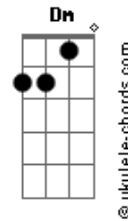

© ukulele-chords.com