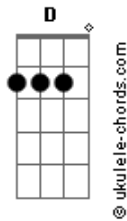

© ukulele-chords.com