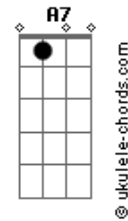

© ukulele-chords.com