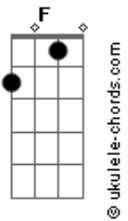

© ukulele-chords.com