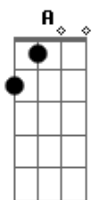

© ukulele-chords.com