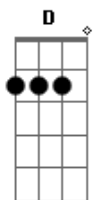

© ukulele-chords.com