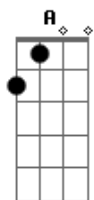

© ukulele-chords.com