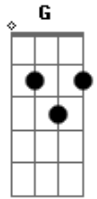

© ukulele-chords.com