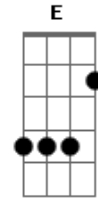

© ukulele-chords.com