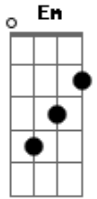

© ukulele-chords.com