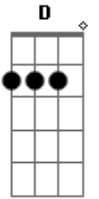

# Ministério Amigo Intimo - Quero Me Entregar

tom:  
 A  
 D A  
 Quero me entregar  
 Bm G D  
 Descobrir que posso me dar a ti  
 A Bm  
 O quanto eu quiser a ti  
 G A  
 Espírito Santo

## Acordes

© ukulele-chords.com

© ukulele-chords.com

© ukulele-chords.com

© ukulele-chords.com

D A Bm G  
 Tua palavra é verdade pra mim  
 D A Bm G  
 Tua palavra é fonte de vida  
 D A Bm  
 São tesouros escondidos  
 D A G  
 Revelados quando oro no Espírito  
 Bm G D A  
 Me envolver profundamente contigo  
 Bm G G A  
 Pois só tu podes por a verdade dentro de mim