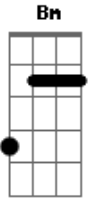

© ukulele-chords.com