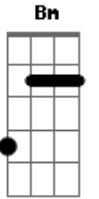

# Ministério Amigo Intimo - Quero Me Entregar

tom:  
 A  
 D A  
 Quero me entregar  
 Bm G D  
 Descobrir que posso me dar a ti  
 A Bm  
 O quanto eu quiser a ti  
 G A  
 Espírito Santo

## Acordes

© ukulele-chords.com

© ukulele-chords.com

© ukulele-chords.com

© ukulele-chords.com

D A Bm G  
 Tua palavra é verdade pra mim  
 D A Bm G  
 Tua palavra é fonte de vida  
 D A Bm  
 São tesouros escondidos  
 D A G  
 Revelados quando oro no Espírito  
 Bm G D A  
 Me envolver profundamente contigo  
 Bm G G A  
 Pois só tu podes por a verdade dentro de mim