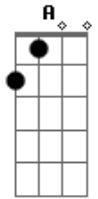

Ministério Amigo Intimo - Quero Me Entregar

tom:
 A
 Quero me entregar
 Bm G A
 Descobrir que posso me dar a ti
 A Bm
 O quanto eu quiser a ti
 G A
 Espírito Santo

Acordes

© ukulele-chords.com

© ukulele-chords.com

© ukulele-chords.com

© ukulele-chords.com

D A Bm G
 Tua palavra é verdade pra mim
 D A Bm G
 Tua palavra é fonte de vida
 D A Bm
 São tesouros escondidos
 D A G
 Revelados quando oro no Espírito
 Bm G D A
 Me envolver profundamente contigo
 Bm G G A
 Pois só tu podes por a verdade dentro de mim