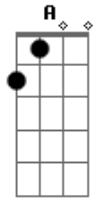

# Ministério Amigo Intimo - Quero Me Entregar

tom:  
 A  
 D A  
 Quero me entregar  
 Bm G D  
 Descobrir que posso me dar a ti  
 A Bm  
 O quanto eu quiser a ti  
 G A  
 Espírito Santo

## Acordes

© ukulele-chords.com

© ukulele-chords.com

© ukulele-chords.com

© ukulele-chords.com

D A Bm G  
 Tua palavra é verdade pra mim  
 D A Bm G  
 Tua palavra é fonte de vida  
 D A Bm  
 São tesouros escondidos  
 D A G  
 Revelados quando oro no Espírito  
 Bm G D A  
 Me envolver profundamente contigo  
 Bm G G A  
 Pois só tu podes por a verdade dentro de mim