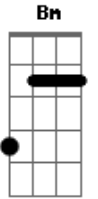

Ministério Amigo Intimo - Quero Me Entregar

tom:
 A
 Quero me entregar
 Bm G A
 Descobrir que posso me dar a ti
 A Bm
 O quanto eu quiser a ti
 G A
 Espírito Santo

Acordes

© ukulele-chords.com

© ukulele-chords.com

© ukulele-chords.com

© ukulele-chords.com

D A Bm G
 Tua palavra é verdade pra mim
 D A Bm G
 Tua palavra é fonte de vida
 D A Bm
 São tesouros escondidos
 D A G
 Revelados quando oro no Espírito
 Bm G D A
 Me envolver profundamente contigo
 Bm G G A
 Pois só tu podes por a verdade dentro de mim