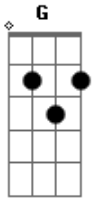

© ukulele-chords.com