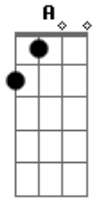

Ministério Amigo Intimo - Quero Me Entregar

tom:
A
Quero me entregar
Bm G A
Descobrir que posso me dar a ti
A Bm
O quanto eu quiser a ti
G A
Espírito Santo

D A Bm G
Tua palavra é verdade pra mim
D A Bm G
Tua palavra é fonte de vida
D A Bm
São tesouros escondidos
D A G
Revelados quando oro no Espírito
Bm G D A
Me envolver profundamente contigo
Bm G G A
Pois só tu podes por a verdade dentro de mim

Acordes

© ukulele-chords.com