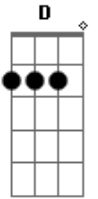

© ukulele-chords.com