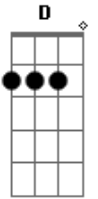

Ministério Amigo Intimo - Quero Me Entregar

tom:
 A
 Quero me entregar
 Bm G A
 Descobrir que posso me dar a ti
 A Bm
 O quanto eu quiser a ti
 G A
 Espírito Santo

Acordes

© ukulele-chords.com

© ukulele-chords.com

© ukulele-chords.com

© ukulele-chords.com

D A Bm G
 Tua palavra é verdade pra mim
 D A Bm G
 Tua palavra é fonte de vida
 D A Bm
 São tesouros escondidos
 D A G
 Revelados quando oro no Espírito
 Bm G D A
 Me envolver profundamente contigo
 Bm G G A
 Pois só tu podes por a verdade dentro de mim