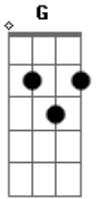

Ministério Amigo Intimo - Quero Me Entregar

tom:
 A
 Quero me entregar
 Bm G A
 Descobrir que posso me dar a ti
 A Bm
 O quanto eu quiser a ti
 G A
 Espírito Santo

Acordes

© ukulele-chords.com

© ukulele-chords.com

© ukulele-chords.com

© ukulele-chords.com

D A Bm G
 Tua palavra é verdade pra mim
 D A Bm G
 Tua palavra é fonte de vida
 D A Bm
 São tesouros escondidos
 D A G
 Revelados quando oro no Espírito
 Bm G D A
 Me envolver profundamente contigo
 Bm G G A
 Pois só tu podes por a verdade dentro de mim