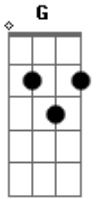

# Ministério Amigo Intimo - Quero Me Entregar

tom:  
 A  
 D A  
 Quero me entregar  
 Bm G D  
 Descobrir que posso me dar a ti  
 A Bm  
 O quanto eu quiser a ti  
 G A  
 Espírito Santo

## Acordes

© ukulele-chords.com

© ukulele-chords.com

© ukulele-chords.com

© ukulele-chords.com

D A Bm G  
 Tua palavra é verdade pra mim  
 D A Bm G  
 Tua palavra é fonte de vida  
 D A Bm  
 São tesouros escondidos  
 D A G  
 Revelados quando oro no Espírito  
 Bm G D A  
 Me envolver profundamente contigo  
 Bm G G A  
 Pois só tu podes por a verdade dentro de mim