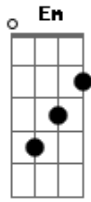

Ministério Amigo Intimo - Amigo Íntimo

Tom: G
Intro: Em D G Am Em D

Em D G C
Meu amigo íntimo
Em D C
Jesus amado meu
Em D G C
Teu olhar me conquistou
Em D C
Tua voz tão doce me chamou

Em D G

Me chamou...
Am Em D
Me chamou...
G D Em
E aqui estou pra te adorar
Am Em D
Toca-me com o teu amor
G D Em
E aqui estou pra te adorar
Am Em D
Toca-me com o teu amor
Am Em D
Toca-me com o teu amor...

Acordes

© ukulele-chords.com

© ukulele-chords.com

© ukulele-chords.com

© ukulele-chords.com

© ukulele-chords.com