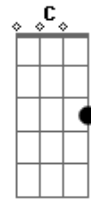

© ukulele-chords.com