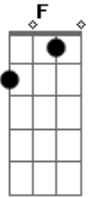

© ukulele-chords.com