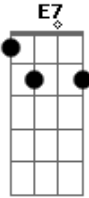

© ukulele-chords.com