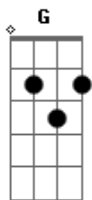

Amen - La Chata

tom: D

=====
 =====
 Intro: =====

Z

/-----

G Gm
 y aaaaqui en mi corazon
A
 nunca te olvidare

Solo:
 =====

D
 Yo se que nunca podre
Bm
 dejar de quererte una vez
G
 y es que aunque no puedas hablarme
Gm A (silencio)
 se bien lo que quieres decirme..

G
 y es que contigo aprendi
Gm A
 la verdad, nose si a vivir o morir

Outro
 =====

Acordes

© ukulele-chords.com

© ukulele-chords.com

© ukulele-chords.com

© ukulele-chords.com

© ukulele-chords.com