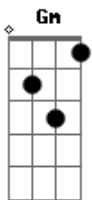

Amen - La Chata

tom: D

=====
 =====
 Intro: =====

Z

/-----

G Gm
 y aaaaqui en mi corazon
A
 nunca te olvidare

Solo:
 =====

D
 Yo se que nunca podre
Bm
 dejar de quererte una vez
G
 y es que aunque no puedas hablarme
Gm A (silencio)
 se bien lo que quieres decirme..

G
 y es que contigo aprendi
Gm A
 la verdad, nose si a vivir o morir

Outro
 =====

Acordes

© ukulele-chords.com

© ukulele-chords.com

© ukulele-chords.com

© ukulele-chords.com

© ukulele-chords.com