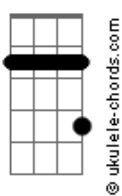

Amen Jr - Sede

Tom: G

[Primeira Parte]

Bm **Gbm**
De repente eu me lembrei
Bm **Gbm**
Que o que mantém meu coração batendo
Bm **Gbm** **Bm** **Gbm** **Bm** **Gbm** **Bm** **Gbm**
Vem direto de você, meu respirar
Bm **Gbm** **Bm** **Gbm**
Meu respirar
Bm **Gbm**
Finalmente eu encontrei
Bm **Gbm**
Uma maneira de matar a sede
Bm **Gbm** **Bm** **Gbm** **Bm** **Gbm** **Bm** **Gbm**
Que tentava me afogar, mas não deixei
Bm **Gbm** **Bm** **Gbm**
Eu não deixei
Em7 **D7M**
E foi aí que tudo fez sentido
Em7 **Gbm**
Do invisível eu encontrei valor

[Refrão]

G **Bm** **Em** **G** **Bm**
Eu se----ei, a vida é muito mais do que se vê----ê
Em
E dentro do meu peito existe
G **Bm**
Uma vontade de viver
Em
Sem ter mais do que me arrepender
G **Bm** **Em**
Oh oh oh, Oh oh oh, Oh, oh, oh
G **Bm** **Em**
E nem olhar pra trás
G **Bm** **Em**

E nem olhar pra trás

[Segunda Parte]

Bm **Gbm**
Quando eu paro pra pensar
Bm **Gbm**
Alguma coisa dentro do meu peito
D **Bm** **Gbm**
Avisa que existe muito mais
A **D** **Bm** **Gbm**
Pra se viver
Bm **Gbm**
Eu resolvi ouvir a voz
Bm **Gbm**
Da esperança que batia à porta e
D **Bm** **Gbm**
Desde então, nada foi igual

[Pré-Refrão]

Em **D7M**
E foi aí que tudo fez sentido
Em **Gbm**
Do invisível eu encontrei valor

[Refrão]

G **Bm** **Em** **G** **Bm**
Eu se----ei, a vida é muito mais do que se vê----ê
Em
E dentro do meu peito existe
G **Bm**
Uma vontade de viver
Em
Sem ter mais do que me arrepender
G **Bm** **Em**
Oh oh oh, Oh oh oh, Oh oh oh
G **Bm** **Em**
Oh oh oh, Oh oh oh, Oh oh oh
G **Bm** **Gbm** **A**
E nem olhar pra trás

Acordes

D7M