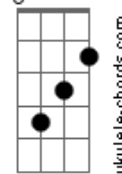

© ukulele-chords.com

Em