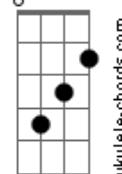

© ukulele-chords.com

Em