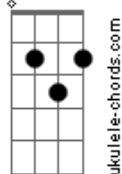

© ukulele-chords.com

G