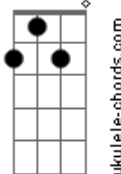

© ukulele-chords.com

Gbm