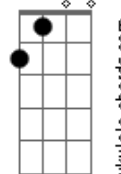

© ukulele-chords.com

A