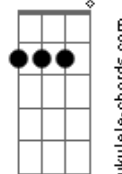

© ukulele-chords.com

D