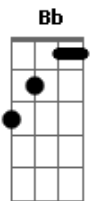

Amen Jr - Ethos (part. Scalene)

tom:

Intro: Cm Bb Cm Bb

[Primeira Parte]

Cm Bb Cm Bb
Encontrado
Cm Bb Cm Bb
Sem cabeça e mãos
Cm Bb Cm Bb
Olhou-se pasmo
Cm Bb Cm Bb
Ao se ver no chão

Cm Bb Cm Bb
Esculpido
Cm Bb Cm Bb
Pra vangloriar
Cm Bb Cm Bb
A si mesmo
Cm Bb Cm Bb
À imagem do sol

[Pré-Refrão]

Ab Gm Fm
Ao sopro do vento que deitou

Ab Gm Fm
A estátua do ego de alguém
Ab Gm Fm
Que à prova de fogo

Deixou bem claro
Ab Fm Bb
Do que é feito

[Refrão]

C F
Me vi liberto
C
Dessa ilusão
F
De ser o centro
C
Dá imensidão

[Segunda Parte]

Cm Bb Cm Bb
Remoldado
Cm Bb
Nesse prisma entrou
Cm Bb
(Nada meu, tudo meu, se perdeu, quando bateu)

Cm Bb Cm Bb
Ampliado

Acordes

© uku.le-le-chords.com

© uku.le-le-chords.com

© uku.le-le-chords.com

© uku.le-le-chords.com

© uku.le-le-chords.com

© uku.le-le-chords.com

© uku.le-le-chords.com

© uku.le-le-chords.com

Cm Bb
Cor e lucidez
Cm Bb
(Evidência inegável se vê)

[Pré-Refrão]

Ab Gm Fm
Ao sopro do vento que deitou