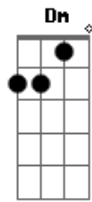

© ukulele-chords.com