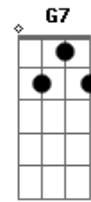

© ukulele-chords.com