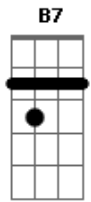

© ukulele-chords.com