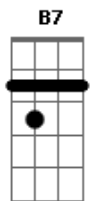

© ukulele-chords.com