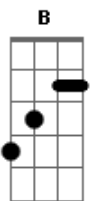

© ukulele-chords.com