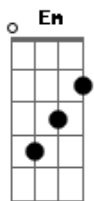

© ukulele-chords.com