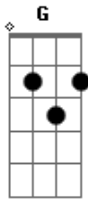

© ukulele-chords.com