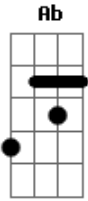

© ukulele-chords.com