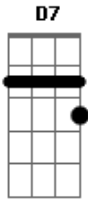

© ukulele-chords.com