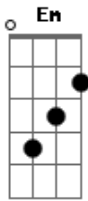

© ukulele-chords.com