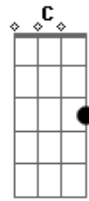

© ukulele-chords.com