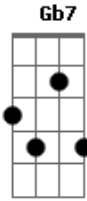

© ukulele-chords.com