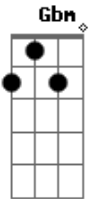

© ukulele-chords.com