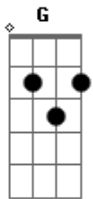

© ukulele-chords.com