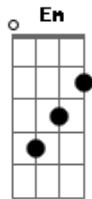

© ukulele-chords.com