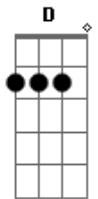

Amelinha - Gedeira

Tom: D

(intro) Gbm G A Bm

Gbm G
Tava eu mirando a lua
A Bm
Veio a moça me olhar
Gbm G
Perguntei se era nova
A Bm
Não custou me apaixonar
Em Gbm
Num cavalo de São Jorge
G A
Já mulher a galopar
Em Gbm
Sete léguas de paixão
G A Bm
Sem parar de suspirar
Gbm G
Tava tocando a viola
A Bm
Num galope à beira mar

Gbm G
Ai, ai, ai, é bom que dói
A Bm
Ui, ui, ui, chega a sangrar
Em Gbm
Gedeira é que nem beijo
G A
Começou custa a parar
Em Gbm
Ela olhou, pediu um xote
G A Bm
Pra gemer bastou te amar
Gbm G
Tava sentado na pedra
A Bm
Veio o dono reclamar
Gbm G
Perguntou pra ver quem era
A Bm
Não custou me apresentar
Em Gbm
Com cem tiros de pistola
G A
Sete furos de punhal
Em Gbm
Sou violeiro, patrão
G A Bm
Ele não pôde escutar

Acordes

© ukulele-chords.com