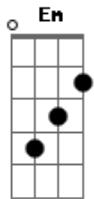

© ukulele-chords.com