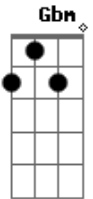

© ukulele-chords.com