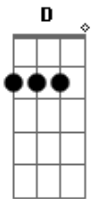

Amelinha - Gedeira

Tom: D

(intro) Gbm G A Bm

Gbm G
Tava eu mirando a lua
A Bm
Veio a moça me olhar
Gbm G
Perguntei se era nova
A Bm
Não custou me apaixonar
Em Gbm
Num cavalo de São Jorge
G A
Já mulher a galopar
Em Gbm
Sete léguas de paixão
G A Bm
Sem parar de suspirar
Gbm G
Tava tocando a viola
A Bm
Num galope à beira mar

Gbm G
Ai, ai, ai, é bom que dói
A Bm
Ui, ui, ui, chega a sangrar
Em Gbm
Gedeira é que nem beijo
G A
Começou custa a parar
Em Gbm
Ela olhou, pediu um xote
G A Bm
Pra gemer bastou te amar
Gbm G
Tava sentado na pedra
A Bm
Veio o dono reclamar
Gbm G
Perguntou pra ver quem era
A Bm
Não custou me apresentar
Em Gbm
Com cem tiros de pistola
G A
Sete furos de punhal
Em Gbm
Sou violeiro, patrão
G A Bm
Ele não pôde escutar

Acordes

© ukulele-chords.com