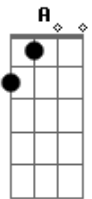

© ukulele-chords.com