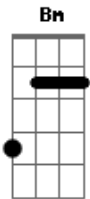

© ukulele-chords.com