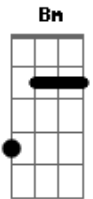

© ukulele-chords.com