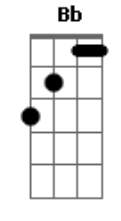

Amelinha - Cintura Fina

tom:

Intro: C Gm C Am
D Bb C

Minha morena
F C E7

Venha pra cá

Ama D7

Pra dançar xote

Se deita G7

E7 Am

Em meu cangote

D7 G7 C

E pode cochilar

Tu és 'muié' Gm

F Em

Pra homem nenhum

Am Bb

Botar defeito

Por isso

Am

Satisfeito

D7

Com você

G7 C

Fui dançar

Vem cá G7

Cintura fina

Cintura

Acordes

De pilão C
Cintura G7
De menina
Vem cá C
Meu coração Dm
Quando eu abarco G7
Essa cintura Em
De pilão Am
Fico frio Dm
Arrepiado G7
Quase morro C
De paixão Dm
E fecho os olhos G7
Quando sinto Em
O teu calor Am
Pois teu corpo Dm
Se foi feito G7 C
Pros cochilos do amor