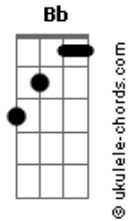

Amelinha - Cintura Fina

tom:

Intro: C Gm7 C Am
D Bb C

Minha morena

F C E7

Venha pra cá

Am D7

Pra dançar xote

Com você

G7 C

Fui dançar

Vem cá

G7

Cintura fina

Cintura

Acordes