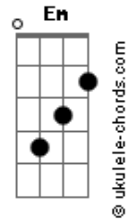

Amelinha - Cintura Fina

tom:

Intro: C Gm7 C Am
D Bb C

Minha morena

F C E7

Venha pra cá

Am D7

Pra dançar xote

Com você

G7 C

Fui dançar

Vem cá

G7

Cintura fina

Cintura

Acordes