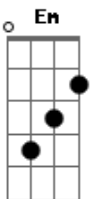

© ukulele-chords.com