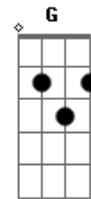

© ukulele-chords.com