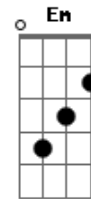

© ukulele-chords.com