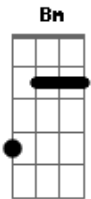

© ukulele-chords.com