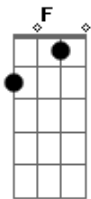

© ukulele-chords.com