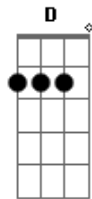

© ukulele-chords.com