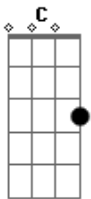

Amelinha - Beijo Morte Beijo

tom:

Intro: A_m B_m A_m B_m
 A_m B_m A_m B_m
 F C F C
 A_m B_m A_m B_m
 F C F C

Beijo por F beijo não vale à pena dar C
 F C

Beijo por beijo não vale à pena dar C

Morte por morte é uma loucura só A_m
 $E7$ A_m

Eu e o amigo que se desespera A_m

Dentro da cerca da sua prisão D G

(F C)

Beijo por F beijo não vale à pena dar C
 F C

Beijo por beijo não vale à pena dar C

Morte por morte é uma loucura só A_m
 $E7$ A_m

Acordes