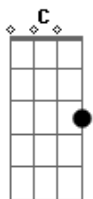

Amelinha - Beijo Morte Beijo

tom:

Intro: Am Bm Am Bm
 Am Bm Am Bm
 F C F C
 Am Bm Am Bm
 F C F C

Beijo por beijo não vale à pena dar
 F C

Beijo por beijo não vale à pena dar
 F C

Morte por morte é uma loucura só
 E7 Am

Eu e o amigo que se desespera
 E7 Am

Dentro da cerca da sua prisão
 D G

(F C)

Beijo por beijo não vale à pena dar
 F C

Beijo por beijo não vale à pena dar
 F C

Morte por morte é uma loucura só
 E7 Am

E7 Am

Acordes