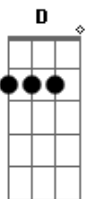

© ukulele-chords.com