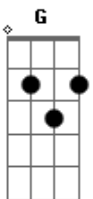

© ukulele-chords.com