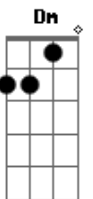

© ukulele-chords.com

Eu e o amigo que se desespera

Dentro da cerca da sua prisão
D G

Sabemos ainda é cedo pra pisar na lama
Em Dm Am

E cortar os ferros que prendem a mão
Em Am

Mas um vôo longo pode ser tentado
D G

(F C)

Enfrentando balas e outras ações
F C

Feitas de encomenda pra te afastar dos teus
E7 Am

Que como mendigos andam sem pátria
D G

Tatuados pelo temor
Em Am

Tatuados pelo temor
Em Am

Tatuados pelo temor
Em Am

Tatuados pelo temor