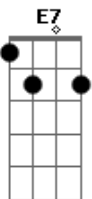

© ukulele-chords.com