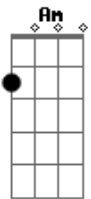

© ukulele-chords.com