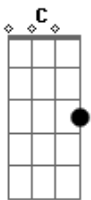

Amelie Himmelricht - Deine Nähe

tom:

^C
[Verso]

^{Am} Du empfängst mich mit offenen Armen
^C Von deiner Gnade krieg ich nie genug
^{Am} Was auf mir lastet, lass ich jetzt fallen
^C Alles was ich bin, geb ich dir

[Refrão]

^{Am} Herr ich suche deine Nähe ^F

^C Ich will mehr zieh mich hin zu dir ^G
^{Am} Deine Gegenwart ist das Kostbarste was ich hab ^C
^G Zieh mich hin zu dir
^{Am F C G} Ich will mehr von dir!

[Ponte]

^{Am} Denn ich bin hungrig nach neuem leben ^F
^C Was die Welt mir gibt reicht nicht aus ^G
^{Am} So füll mich neu Herr mit deinem Feuer ^F
^C Lass mich brennen, brennen für dich! ^G

Acordes

© ukulele-chords.com