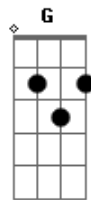

© ukulele-chords.com