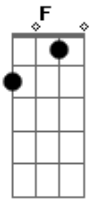

© ukulele-chords.com