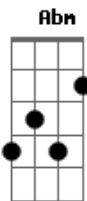

Abn
© ukulele-chords.com