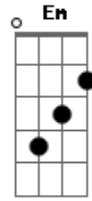

© ukulele-chords.com