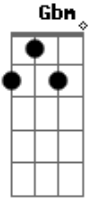

© ukulele-chords.com