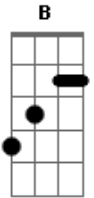

© ukulele-chords.com