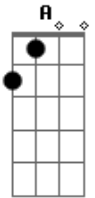

Amaya Hermanos - Lejos de Ti

Tom: A
Intro: 2x: Gbm D A E

Gbm D
Hace tiempo que mi vida no tiene valor
Gbm D A
Será porque dentro mío llevo un gran dolor
E B
Tú decidiste no volver
Gbm E
Aquella noche yo morí
Gbm D A
Desde esa noche nunca más volví a reír
Gbm D A
Llevo dentro el castigo de no serte fiel
E B
Parece que ahora si entendí
Gbm E A
Que te he perdido para siempre
D A E
Como te digo que me enseñes a vivir
A D A E

Si cada noche me muero de recordar

Gbm
Tu gran amor
D
Tu triste adiós
A E
Hay tu cariño, Aun vive en mí
Gbm
No puedo más
D
Vivir sin ti
A E
Lejos de ti, Voy a morir
Gbm D
Lejos de ti, Voy a morir
A E
Hay como duele, Vivir sin ti
(Gbm D A E) (x2)
(B D A E Gbm)

Acordes

© ukulele-chords.com