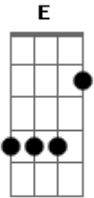

© ukulele-chords.com