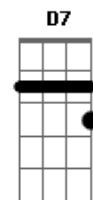

© ukulele-chords.com

Segredo dos matagais entre a espera e o sono  
Em G D G  
Mato capim-de-cheiro no aceiro da fazenda  
C G D Em  
Cantigas de rendeiras em seu ofício de rendas

Em  
Varandas de sol, balanço de rede vadia  
G  
Água fria de remanso, descanso no fim do dia  
Em  
Cantos de rouxinol, pérola agreste amena  
G  
E um buxixo no paiol, mimosa a pele morena