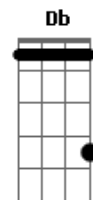

© ukulele-chords.com