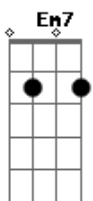

© ukulele-chords.com