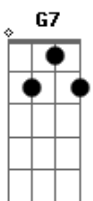

© ukulele-chords.com