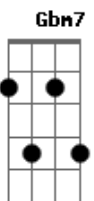

© ukulele-chords.com