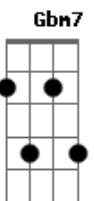

© ukulele-chords.com