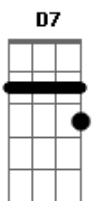

© ukulele-chords.com