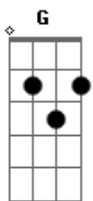

© ukulele-chords.com