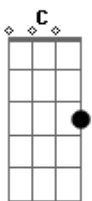

© ukulele-chords.com