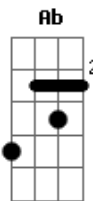

© ukulele-chords.com

© ukulele-chords.com