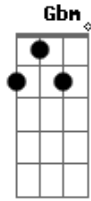

© ukulele-chords.com