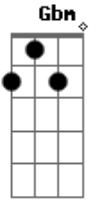

© ukulele-chords.com