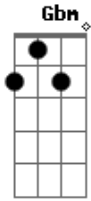

© ukulele-chords.com