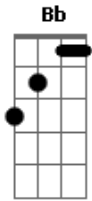

Amarildo Silva - Inventário do Tempo

Tom: D

Intro: D D D(#11) D D D D(#11) D D A A7

Foi-se por um grão de sol
 Nas cercanias do abismo
 Cuja sina se inscreve
 Por inventário do tempo
 Talhado por fadas e querubins
 A imagem da ceia a forjar-se
 Em réstia de luz
 Que margeia a lida das flores
 No ventre dos jardins

[Final] D D D(#11) D D D D(#11) D D A A7

Acordes

© ukulele-chords.com

© ukulele-chords.com

© ukulele-chords.com

© ukulele-chords.com

© ukulele-chords.com

© ukulele-chords.com