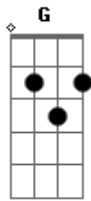

Amarildo Silva - Inventário do Tempo

Tom: D

Intro: D D D(#11) D D D D(#11) D D A A7

Foi-se por um grão de sol
 Nas cercanias do abismo
 Cuja sina se inscreve
 Por inventário do tempo
 Talhado por fadas e querubins
 A imagem da ceia a forjar-se
 Em réstia de luz
 Que margeia a lida das flores
 No ventre dos jardins

[Final] D D D(#11) D D D D(#11) D D A A7

Acordes

© ukulele-chords.com

© ukulele-chords.com

© ukulele-chords.com

© ukulele-chords.com

© ukulele-chords.com

© ukulele-chords.com