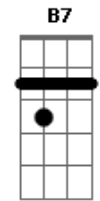

© ukulele-chords.com