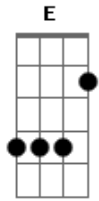

Amarildo Silva - Fogo e Mar

Tom: E

m
Intro: Em C7 Db C7 Em C Em

Em C Em
Você queima como fogo
Arrebata como mar
Quando saio, saio louco
Saio louco pra ficar
Barco que quer navegar
Sete mares marear
E um dia, novo dia
Terra firme aportar
Fogo que quer alastrar

B7 C
Todo corpo sem parar
Em C
E me arde as profundezas
D E
Das veredas do pensar
Em C Em
Quando volto, volto louco
C Am
Volto louco pra ficar
Em C
No sentido das estrelas
Em C
Meu espaço conquistar
Em C
E de novo quando saio
B7 C
Sinto fogo, sinto mar
Em C
Levo o abraço que me leva
D E
Calmaria encontrar

Acordes

© ukulele-chords.com