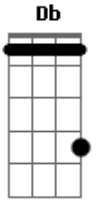

© ukulele-chords.com