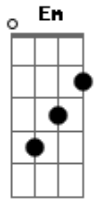

© ukulele-chords.com