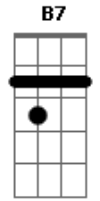

© ukulele-chords.com