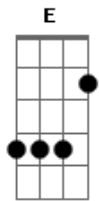

Amarildo Silva - Fogo e Mar

Tom: E

m
Intro: Em C7 Db C7 Em C Em

Em C Em
Você queima como fogo
Arrebata como mar
Quando saio, saio louco
Saio louco pra ficar
Barco que quer navegar
Sete mares marear
E um dia, novo dia
Terra firme aportar
Fogo que quer alastrar

B7 C
Todo corpo sem parar
Em C
E me arde as profundezas
D E
Das veredas do pensar
Em C Em
Quando volto, volto louco
C Am
Volto louco pra ficar
Em C
No sentido das estrelas
Em C
Meu espaço conquistar
Em C
E de novo quando saio
B7 C
Sinto fogo, sinto mar
Em C
Levo o abraço que me leva
D E
Calmaria encontrar

Acordes

© ukulele-chords.com