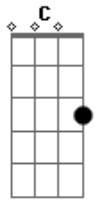

© ukulele-chords.com