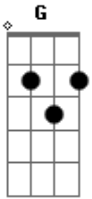

© ukulele-chords.com