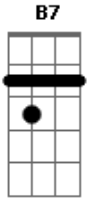

© ukulele-chords.com