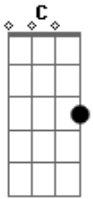

© ukulele-chords.com