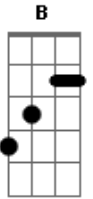

© ukulele-chords.com