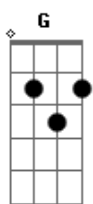

Amarildo Silva - Conto de Luar

Tom: G

Amanheceu vida minha C G Am7 G C D
Paixão e sol que clareia C G Am7 G C D
Quanta poesia eu fiz pra te dar C G Am7 G Am7 D7 G
Pra quantos lugares quis te le var C D Bm
Nesta distancia de fim de mundo C G Am7 G
A vida parece parar C G Am7 G
Só seus olhos claros não me abandonaram C G Am7 G

Pra dizer poema ao luar Em Bm
Ver um arco-iris no céu G Am7 G
Muita história ainda tenho a contar C G Am7 G Am7 D7 G
Do tempo que eu vivi em teu olhar C G Am7 G
Pelos caminhos de Minas C D
As coisas são mesmo assim C G Am7 G
Dia, noite, ventania C D C G Am7 G
E um conto de luar pra cantar

Acordes

© ukulele-chords.com