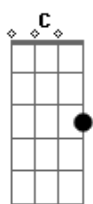

© ukulele-chords.com