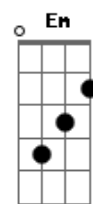

© ukulele-chords.com