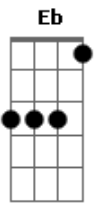

© ukulele-chords.com