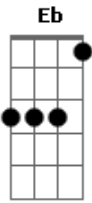

© ukulele-chords.com