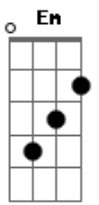

© ukulele-chords.com