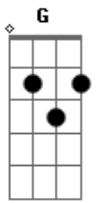

G
© ukulele-chords.com