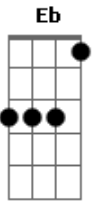

Amarildo Silva - Conto de Fada

Tom: G

Intro: G D Eb Em C D G

G D Eb Em
Hoje amanheceu chovendo brisas nos varais
C D G D7sus4

Lençois mais de mil sóis
G D Eb Em
Hoje apareceu um ar mais leve nos líriais
C D G D7sus4

Balés sons matinais
G C
E o meu amor desceu num instante

De um galope no horizonte
D

Num estrela da manhã
G
Em Em7 Em7

Navegava por entre núvens
Em C7 D
E os brilhos dos raios na imensidão

G C
Tinha o meu amor a cor dos sonhos reluzentes

D G
Da mais bela fada de qualquer país
C Em
E no brilho do seu olhar
C Em C D
Via o tom de toda certeza do amor
Am Bm
E eu queria mesmo te falar
C
Dessas coisas de pomar
D G
Desses dias tão iguais
Am Bm
Dos portais dos livros na varanda
C D
Dos poemas encantados que eu lia pra você G
Em Em7 Em Em C7M D
Dos mais simples instantes, estradas, ruas de chão
D G C
Que eu corria com você
D Am7 G
Nesses versos que te escrevo

Acordes

D
© ukulele-chords.com

C7M
© ukulele-chords.com

G
© ukulele-chords.com

Eb
© ukulele-chords.com

Em
© ukulele-chords.com

C
© ukulele-chords.com

Em7
© ukulele-chords.com