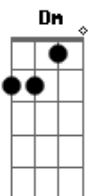

© ukulele-chords.com