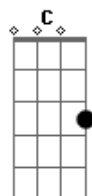

© ukulele-chords.com

Sigo onde for
Em Am
Sigo onde for
Dm Am
Sigo onde for
Em Am
Sigo onde for
Dm Am
Sigo onde for
Em Am
Sigo onde for
Dm Am
Sigo onde for
Em Am
Sigo onde for
Em Am
Sigo onde for

[Solo] Dm Am

[Terceira Parte]

Dm Am
Eu sei e você sabe
C Dm
Mas não posso imaginar
Dm Am
O que eu disse aquela tarde
C Dm
Já não posso suportar
Dm Am
Ficar sem você nem mais um dia
C Dm
Não posso viver assim
Dm Am
Te vendo na rua sem aquele clima
C Dm Dm Am
O que me importa são as trocas de olhares
C Dm
Eu sinto, dá pra perceber
Dm Am
Que em você eu encontrei
C Dm
O que sempre procurei
Dm Am
Enquanto queima a chama
C Dm
Só não me chame quando acender
Dm Am C Dm
Mas eu irei até você, ah, eu irei
Dm Am
Enquanto queima a chama, me ama
C Dm
Só não me chame quando acender
Dm Am
Mas eu irei até você
C

Seguindo em frente
Dm Dm Am Em Am
Sem pensar na dor
Dm Am Em Am
Sem pensar na dor
Dm Am Em Am
Sigo onde for
Dm Am Em Am
Sigo onde for

[Final] Dm Am Em Am