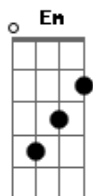

© ukulele-chords.com