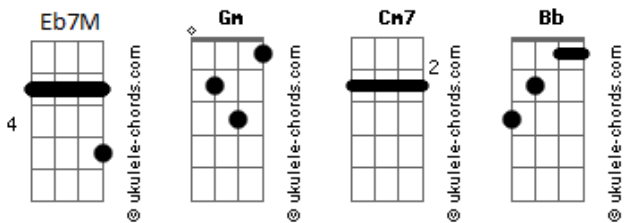

# Amarelo Turquesa - Dependente do Querer

tom:

Intro: Cm7 Gm Bb  
Eb7M Gm Bb

[Primeira Parte]

Eb7M  
Me chama pra ver se eu vou  
Você sabe

Não liga se eu te ligar  
De manhã ou a tarde

Só quero ouvir sua voz  
Deu saudade

Seu beijo eu desejo e vou  
Te dizer que eu tô

[Refrão]

Cm7  
Doido pra te ver  
Sem você eu não sou mais ninguém

Dependente do querer  
Doido pra te ver

É só você me chamar que eu vou  
Pra qualquer lugar

## Acordes

[Segunda Parte]

Eb7M  
Só penso em nós dois a sós  
Deu vontade

Seus olhos me pedem mais nós dois  
Em baixo dos lençóis  
Só penso em nós dois a sós  
Deu vontade

Seu beijo eu desejo e vou  
Te dizer que eu tô